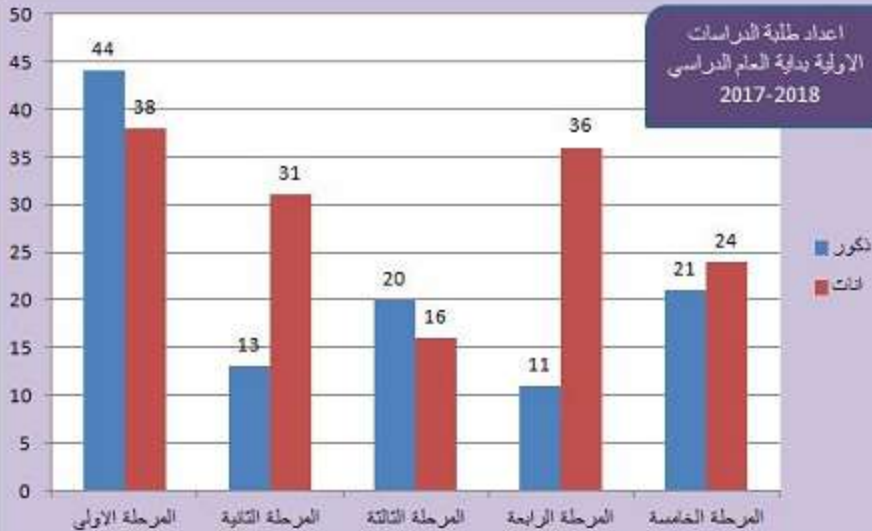

اعداد طلبة
الماجستير بداية
العام الدراسي
2017-2018

■ ماجستير ذكور
■ ماجستير اناث

تكنولوجيا العمارة

تصميم حضري

تصميم معماري

اعداد طلبة
الدكتوراه بداية
العام الدراسي
2017-2018

اعداد طلبة الدراسات
الاولية بدياية العام الدراسي
2017-2018

اعداد مطلية
الدراسات الاولية
المسائية للعام
2018-2017

ذكور
انثى

المرحلة الثانية

المرحلة الاولى