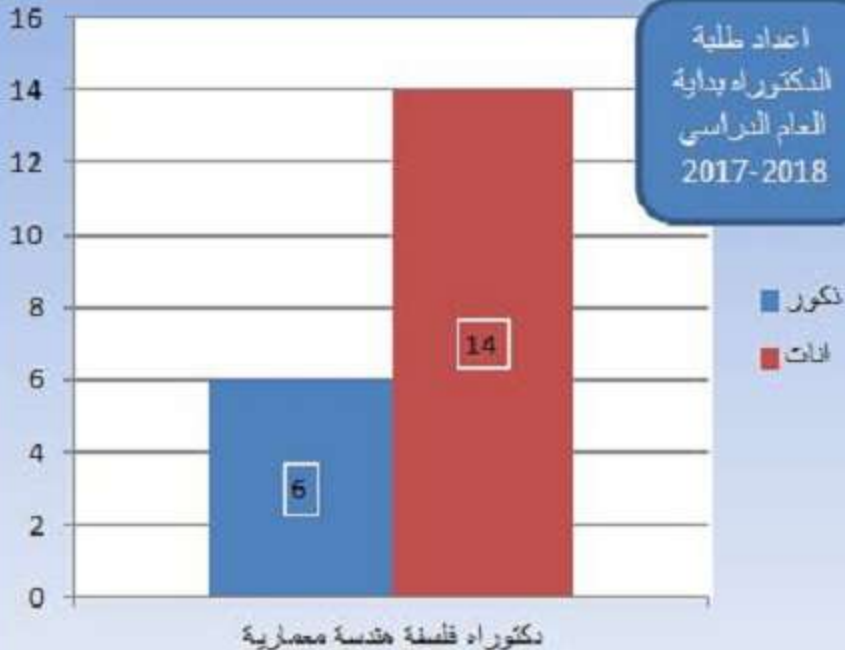

اعداد طلبة
الماجستير بداية
العام الدراسي
2017-2018

■ ماجستير ذكور
■ ماجستير اناث

تكنولوجيا العمارة

تصميم حضري

تصميم معماري

اعداد طلبة
الدكتوراه بداية
العام الدراسي
2017-2018

اعداد طلبة الدراسات
الاولية بدياية العام الدراسي
2017-2018

اعداد مطلية
الدراسات الاولية
المسائية للعام
2018-2017

ذكور
انثى

المرحلة الثانية

المرحلة الاولى