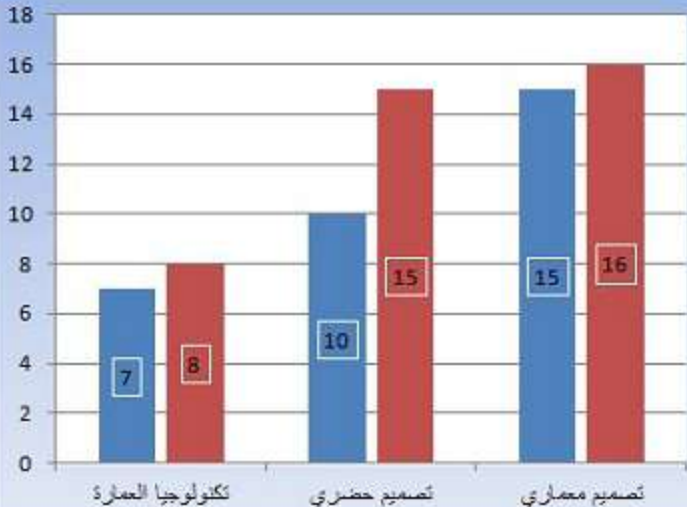

أعداد تدريسيي القسم للعام الدراسي 2018-2017

اعداد الموظفين
الفنيين للعام
الدراسي
2017-2018

■ الفنيين / ذكور
■ الفنيين / اناث

اعداد الموظفين
الإداريين للعام
الدراسي
2017-2018

■ الإداريين / ذكور
■ الإداريين / إناث

اعداد طلبة
الماجستير بداية
العام الدراسي
2017-2018

■ ماجستير ذكور
■ ماجستير اناث

تكنولوجيا العمارة

تصميم حضري

تصميم معماري

اعداد طلبة
الدكتوراه بداية
العام الدراسي
2017-2018

اعداد طلبة الدراسات
الاولية بدياية العام الدراسي
2017-2018